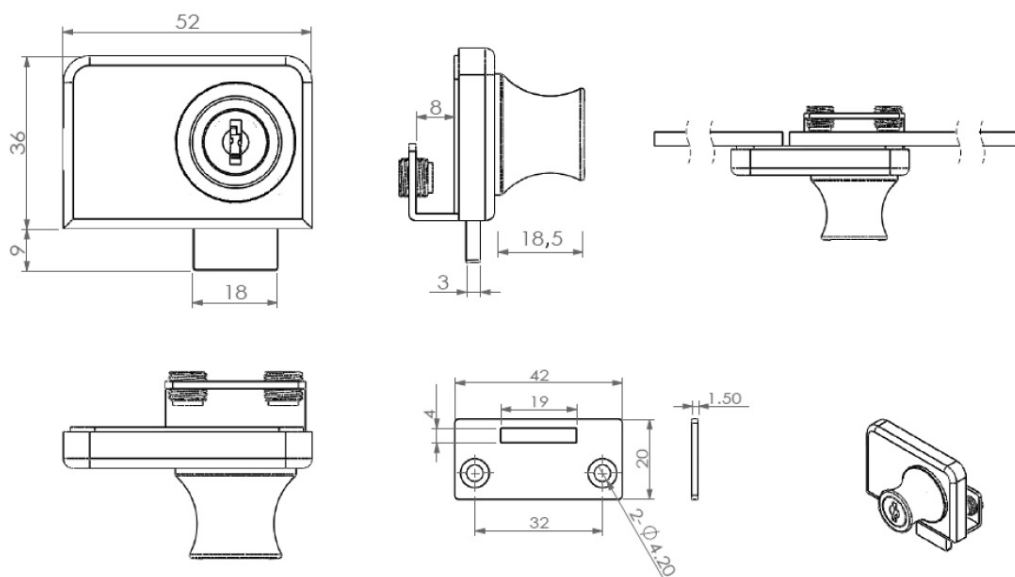

PRODUCT SHEET

Description:

Glass Door Lock "Vetro-D", ø19mm, BLK,KA 701,No Bore,CK SISO

Item number:

14.09.275-1

Units	Box	Carton	HS Code	Barcode
Pcs.	20	240	8301300000	
				5704866047364

SISO A/S

Mileparken 11
DK-2740 Skovlunde
Denmark
VAT: DK 24786013